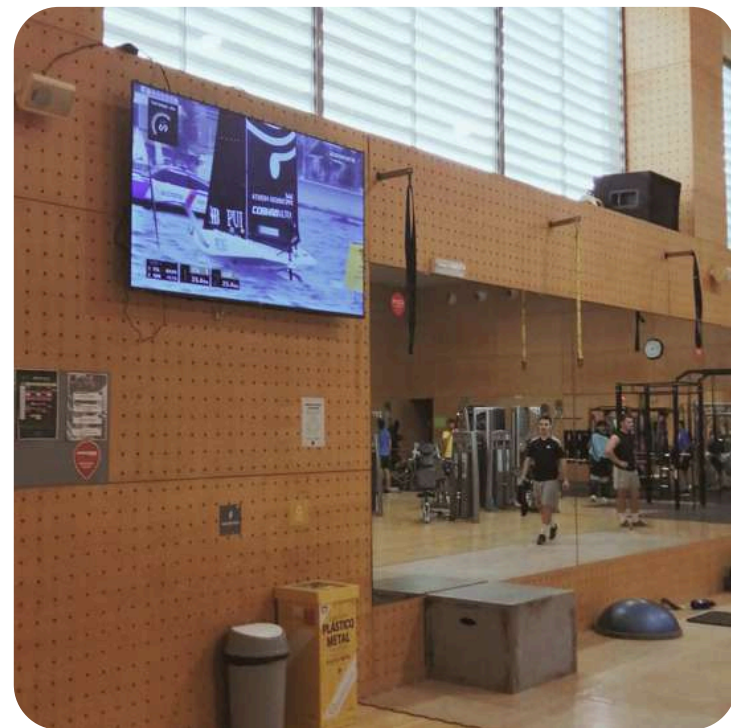

Canal Wellness

PARQUE HEALTH CLUB

1

LOCAL

• Maia

2

ECRÃS