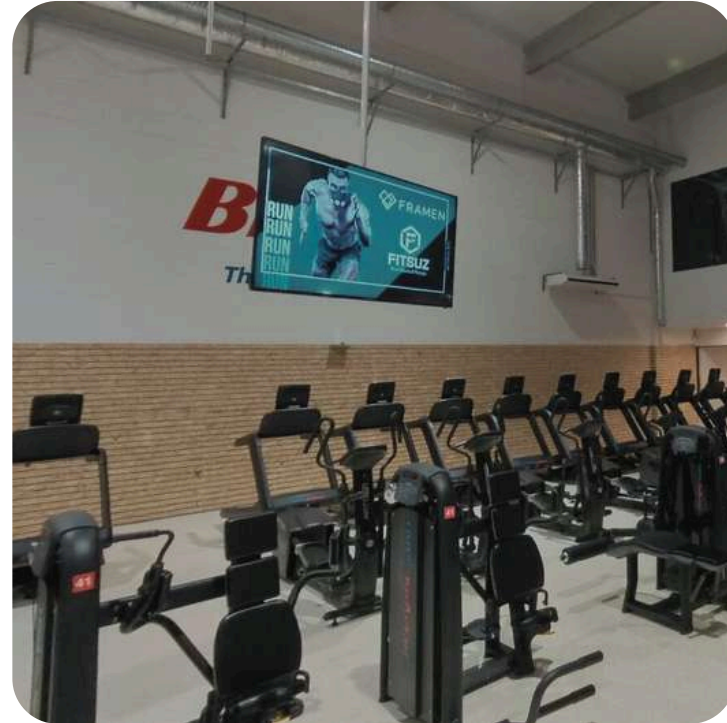

BEFIT®
The Fitness Company